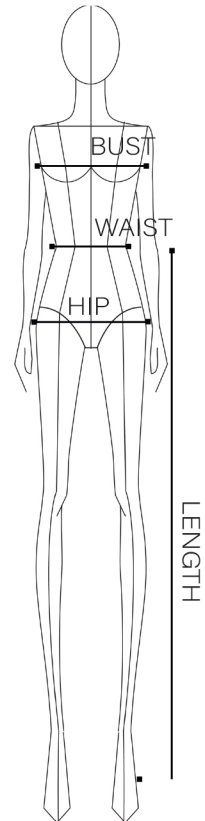

SIZE GUIDE

		0 SIZE 32 / 34		1 SIZE 36 / 38		2 SIZE 40 / 42	
		32	34	36	38	40	42
	BUST	78	82	84	88	93	96
	WAIST	60	62	64	68	73	76
	HIP	86	87	91	96	100	103
LENGTH	32 L	109	110	110	111	111,5	111,5
	34 L	112	112	114	116	116	117

BUST : MAX MEASUREMENT OF THE CHEST

WAIST : WAIST CIRCLE WITH THE BELLY PIECE

HIP : HIP CIRCLE MAX POINT

LENGTH : FROM WAIST TO HEEL